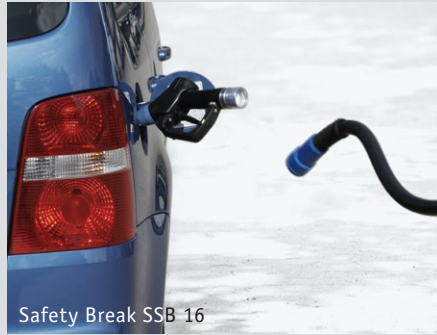

Pistolas y Breakaways

ZVA Slimline 2

Safety Break SSB 16

ZVA AdBlue HV

ZVG 2 DISH

Mangueras y Acoples

Juntas de Expansión de Goma

LA MAS ALTA CALIDAD Y SEGURIDAD EN SUS MANOS

AL COSTO TOTAL DE VIDA MAS BAJO

Productos para la industria petrolera:

- Pistolas y Accesorios
- Breakaways
- Mangueras y Acoples
- Juntas de Expansión

Segmentos de Mercado:

- Estaciones de Servicio
- Recuperación de Vapor
- GLP
- AdBlue® (DEF, Arla 32)
- Camiones Cisterna
- Aviación
- Bunkering
- Plantas de Carga