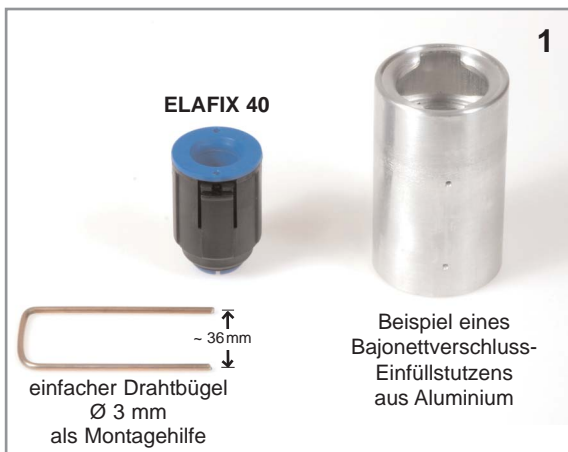

#### Montage des ELAFIX 40 in einen Bajonettverschluss-Einfüllstutzen für AdBlue

## Magnet Adapter ELAFIX 40 for AdBlue

### Assembly of the ELAFIX 40 into a bayonet type filler pipe for AdBlue: