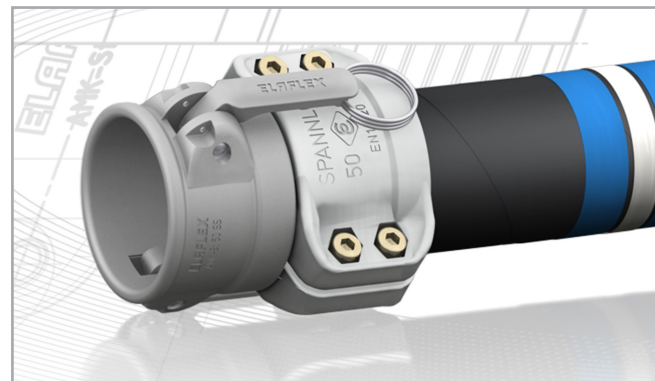

Weitere Neuheiten am Elaflex-Stand:

- Neue Generation **Drehgelenke DG** zum Schutz vor Torsion bei Schläuchen, PN 25 bar.
- Neue **TD-Gewindedichtungen** aus verstärktem PTFE mit stark verbessertem Kaltfluss-Verhalten.
- **ELAPHARM®** Pharma-Schlauchleitungen jetzt in drei verschiedenen Typen und einem stark ausgebauten Armaturenprogramm.
- Kontinuierlich erweitert: **Online-Konfiguratoren**. Im schlauchleitungskonfigurator.elaflex.de wurden ELAPHARM-Schlauchleitungen und neue Folienwickelschlauch-Typen aufgenommen. Auch im ervkonfigurator.elaflex.de gibt es eine Reihe von Detailverbesserungen.
- **Verpresste Armaturen** für Universal- und Chemieschläuche nach EN 12115, als Option zu den bewährten wiederverwendbaren Systemen.
- **Edelstahl-Stutzen** in optimierter Geometrie: für eine noch höhere Sicherheit von Schlaucharmaturen bei Temperaturen bis 150° C.
- **Neue Broschüre** 'ERV Gummikompensatoren' für Rohrleitungssysteme.
- **ERV-BR**: Gummikompensator, neue Spezialtype für abrasive Medien.
- **Knickschutzspiralen 'KSS'**: Schutz von Universal- und Sattdampfschläuchen vor Überdehnung direkt hinter der Armatur.
- **Dry Cryogenic Couplings** von Mann Tek: Trocken- und Abreißkupplungen für Temperaturen bis -196°C.

Elaflex@Achema 2015 -

Messe Frankfurt, 15.-19. Juni 2015, Halle 8.0/L93

Hebelarm-Kupplungen EN 14420-7 'Made by Elaflex'