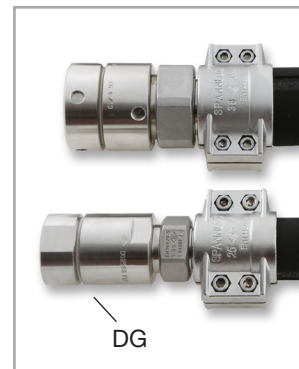

Weitere Neuheiten am Elaflex-Stand:

- Neue Generation **Drehgelenke DG** zum Schutz vor Torsion bei Schläuchen, PN 25 bar.
- Neue **TD-Gewindedichtungen** aus verstärktem PTFE mit stark verbessertem Kaltfluss-Verhalten.
- **ELAPHARM®** Pharma-Schlauchleitungen jetzt in drei verschiedenen Typen und einem stark ausgebauten Armaturenprogramm.
- Kontinuierlich erweitert: **Online-Konfiguratoren**. Im schlauchleitungskonfigurator.elaflex.de wurden ELAPHARM-Schlauchleitungen und neue Folienwickelschlauch-Typen aufgenommen. Auch im ervkonfigurator.elaflex.de gibt es eine Reihe von Detailverbesserungen.
- **Verpresste Armaturen** für Universal- und Chemieschläuche nach EN 12115, als Option zu den bewährten wiederverwendbaren Systemen.
- **Edelstahl-Stutzen** in optimierter Geometrie: für eine noch höhere Sicherheit von Schlaucharmaturen bei Temperaturen bis 150° C.
- **Neue Broschüre** 'ERV Gummikompensatoren' für Rohrleitungssysteme.
- **ERV-BR**: Gummikompensator, neue Spezialtype für abrasive Medien.
- **Knickschutzspiralen 'KSS'**: Schutz von Universal- und Sattdampfschläuchen vor Überdehnung direkt hinter der Armatur.
- **Dry Cryogenic Couplings** von Mann Tek: Trocken- und Abreißkupplungen für Temperaturen bis -196°C.

Elaflex@Achema 2015 -

Messe Frankfurt, 15.-19. Juni 2015, Halle 8.0/L93

Hebelarm-Kupplungen EN 14420-7 'Made by Elaflex'

Drehgelenke DG

TD-Gewindedichtungen:
Kaltfluss verringert

ELAPHARM® - neu im online
schlauchleitungskonfigurator.elaflex.de