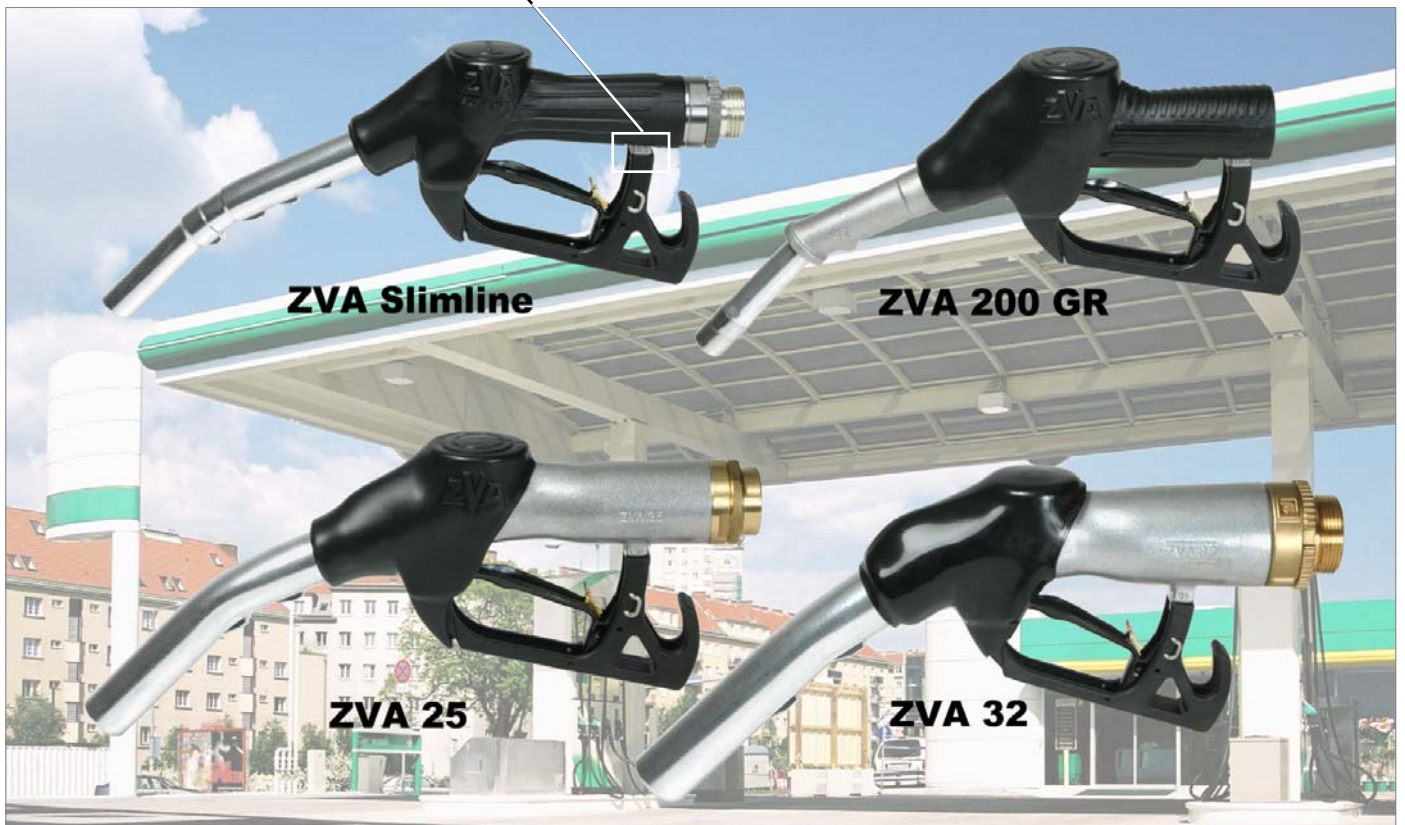

Produktionsjahr · *Production Year*  
hier: 2002 · *here: 2002*

Produktionsquartal · *Production Quarter*  
hier: 4. Quartal · *here: 4th quarter*

Original ZVA Zapfventile zeigen an vielen verschiedenen Stellen ein Produktionsdatum. Am einfachsten erkennbar ist das eingegossene Herstelljahr (links) und Quartal (rechts) am hinteren Bügelnocken. Hierdurch sieht man gleichzeitig, wie lange ZVA im Einsatz sind - im Durchschnitt über 10 Jahre.

*Original ZVA automatic nozzles show production dates on several different areas, e.g. on the guard cam: on the left side you see the production year, and on the right side the quarter. This distinguishing feature also shows the user how long the ZVA Slimline has been in service - the average is more than 10 years.*