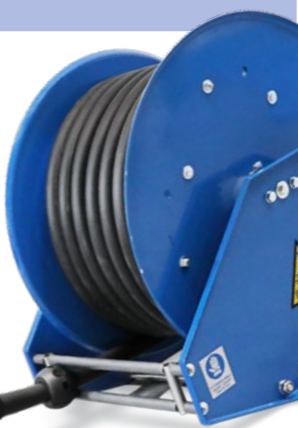

Vorsprung durch Wissen

Schlauchtrommeln für aktive Gasrückführung

**Einzigartig
und exklusive
von ELAFLEX.**

Als Spezialist für Betankungstechnik wissen wir seit Jahrzehnten, worauf es ankommt.

ELAFLEX hat Schlauchtrommeln für die aktive Gasrückführung entwickelt. Unsere Lösung umfasst die dazu passende und anerkannte 'COAX' Schlauchleitung mit ZVA Slimline 2 GR Zapfventil und CSB 21 Abreißkupplung. Farbe und Schlauchlänge sind individuell wählbar. Sie sind für die mobile oder stationäre Benzinbetankung geeignet, bei der eine Stage II Gasrückführung erforderlich ist.